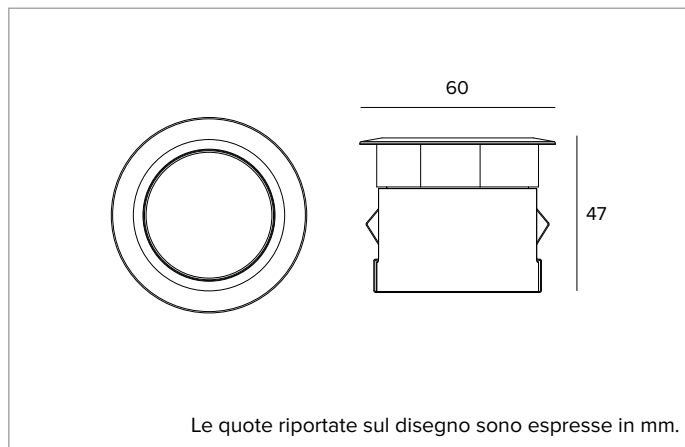

E046SPL830AEB | Keplero Quantum 60

Proiettore professionale da incasso con unità ottica fissa

	3000K	H(m)	D(m)	Emax(lx)		
	Ra80		16°			
	Fixture Power	5W	1	0.27	2651	
	Source Flux	592lm	2	0.55	663	
	Fixture Flux	319lm	3	0.82	295	
TS2233A	Imax=4478cd/klm	Efficacy	68lm/W	4	1.09	166
		Imax	2651cd	5	1.37	106